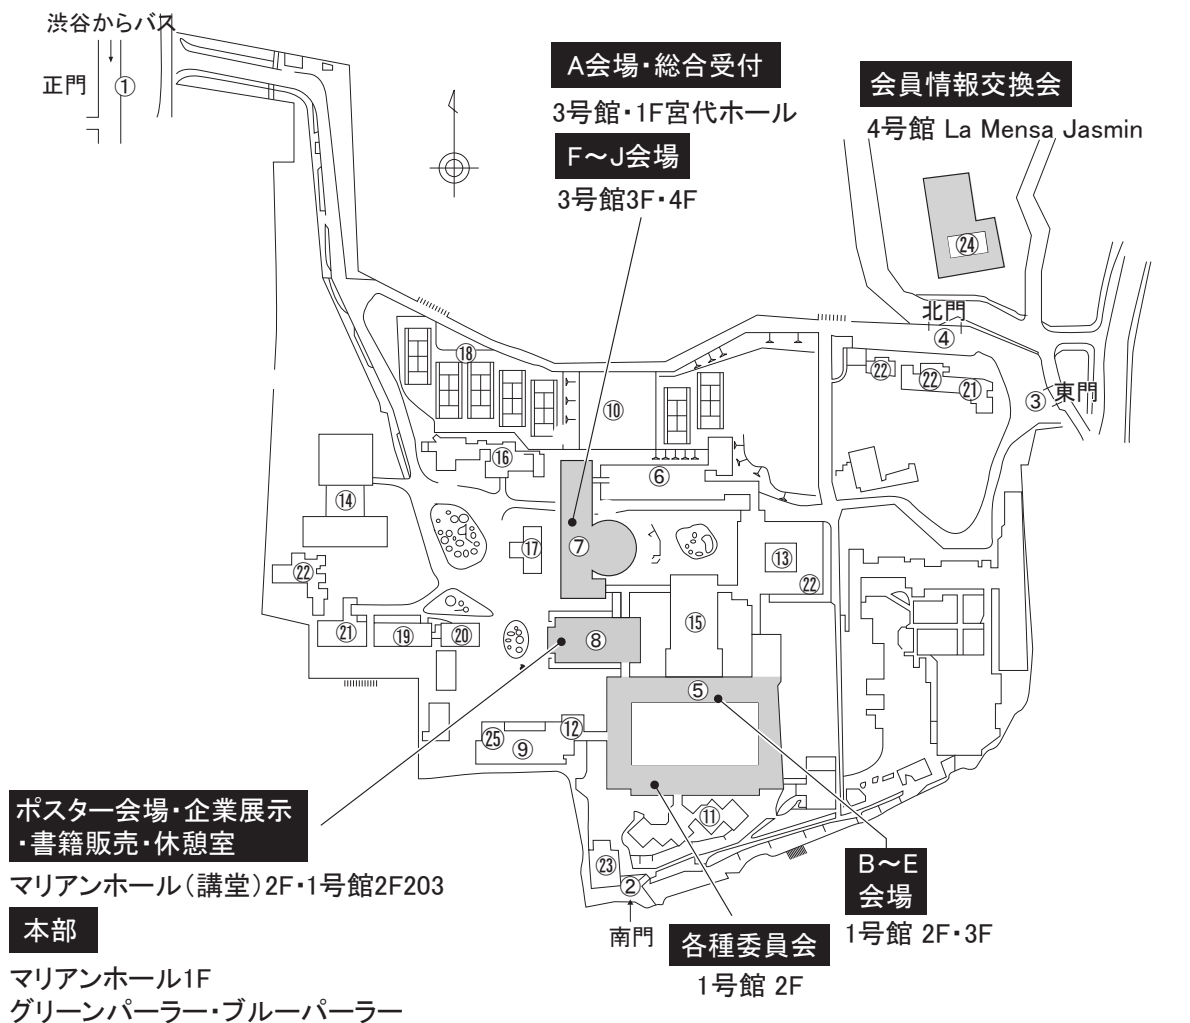

交通のご案内

聖心女子大学

〒150-8938

東京都渋谷区広尾4丁目3番地1

TEL 03-3407-5811(代表)

■東京メトロ日比谷線「広尾駅」

(2番「天現寺橋(聖心女子大学)方面」出口)下車 広尾商店街(散歩通り)を通り 約5分
(4番「日赤医療センター方面」出口)下車 約5分

※4号館にお越しの方は、4番出口をご利用ください。

■JR渋谷駅東口または恵比寿駅より都バス

「日赤医療センター前」行 終点「日赤医療センター前」下車 約3分

■JR品川駅より都バス「新宿駅西口」行 「広尾駅前(広尾橋)」下車 約4分

■JR目黒駅より都バス「千駄ヶ谷駅」, 「新橋駅」行 「広尾駅前(広尾橋)」下車 約4分

会場案内 1

聖心女子大学 構内図

- | | |
|----------------|---|
| ① 正門 | ⑬ 学生食堂 |
| ② 南門(エレベーターあり) | ⑭ 学寮 |
| ③ 東門 | ⑮ 聖堂 |
| ④ 北門 | ⑯ パレス(旧久邇宮邸 御堂御殿・小食堂) |
| ⑤ 1号館 | ⑰ クニハウス(旧久邇宮邸 車寄) |
| ⑥ 2号館 | ⑱ テニスコート |
| ⑦ 3号館・宮代ホール | ⑲ 学校法人聖心女子学院本部 |
| ⑧ マリアンホール(講堂) | ⑳ カトリック女子教育研究所 |
| ⑨ 管理棟 | ㉑ 聖心会管区本部 |
| ⑩ 体育館 | ㉒ 修道院 |
| ⑪ 図書館 | ㉓ 宮代会館(同窓会館) |
| ⑫ 宮代ショップ | ㉔ 4号館・ブリット記念ホール/ 学生食堂(カフェ La Mensa jasmin) |
| | ㉕ 印刷室 |

会場案内2