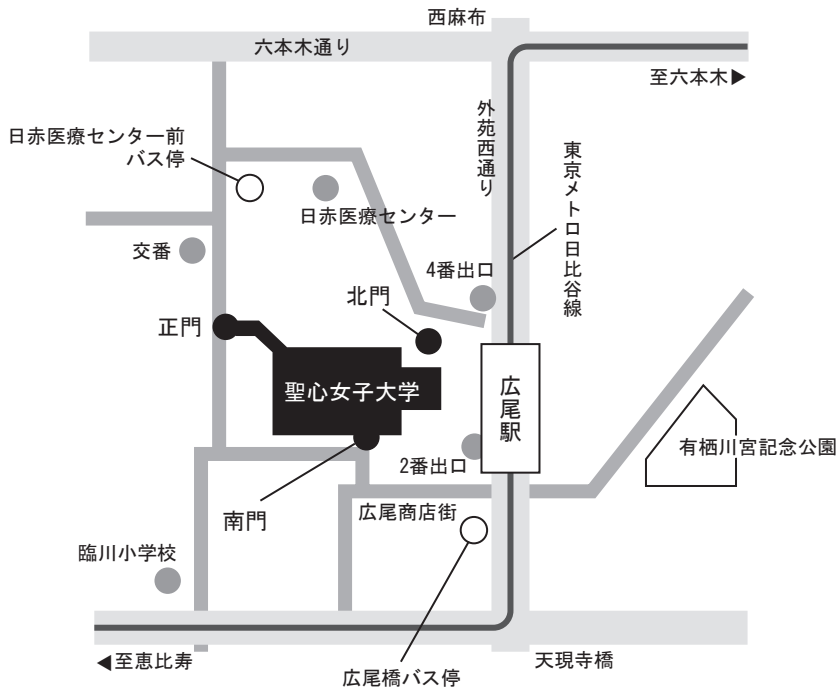

交通のご案内

聖心女子大学

〒150-8938

東京都渋谷区広尾4丁目3番地1

TEL 03-3407-5811(代表)

■東京メトロ日比谷線「広尾駅」

(2番「天現寺橋(聖心女子大学)方面」出口)下車 広尾商店街(散歩通り)を通り 約5分
(4番「日赤医療センター方面」出口)下車 約5分

※4号館にお越しの方は、4番出口をご利用ください。

■JR渋谷駅東口または恵比寿駅より都バス

「日赤医療センター前」行 終点「日赤医療センター前」下車 約3分

■JR品川駅より都バス「新宿駅西口」行 「広尾駅前(広尾橋)」下車 約4分

■JR目黒駅より都バス「千駄ヶ谷駅」, 「新橋駅」行 「広尾駅前(広尾橋)」下車 約4分

会場案内 1

聖心女子大学 構内図

- | | |
|----------------|---|
| ① 正門 | ⑬ 学生食堂 |
| ② 南門(エレベーターあり) | ⑭ 学寮 |
| ③ 東門 | ⑮ 聖堂 |
| ④ 北門 | ⑯ パレス(旧久邇宮邸 御堂御殿・小食堂) |
| ⑤ 1号館 | ⑰ クニハウス(旧久邇宮邸 車寄) |
| ⑥ 2号館 | ⑱ テニスコート |
| ⑦ 3号館・宮代ホール | ⑲ 学校法人聖心女子学院本部 |
| ⑧ マリアンホール(講堂) | ⑳ カトリック女子教育研究所 |
| ⑨ 管理棟 | ㉑ 聖心会管区本部 |
| ⑩ 体育館 | ㉒ 修道院 |
| ⑪ 図書館 | ㉓ 宮代会館(同窓会館) |
| ⑫ 宮代ショップ | ㉔ 4号館・ブリット記念ホール/ 学生食堂(カフェ La Mensa jasmin) |
| | ㉕ 印刷室 |

会場案内2