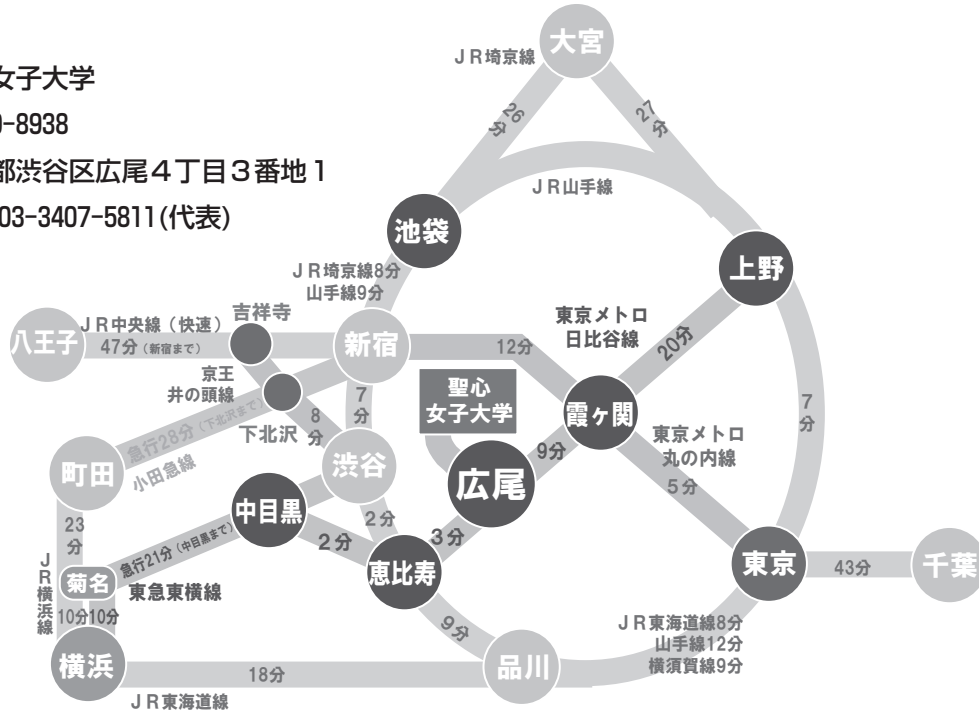

交通のご案内

聖心女子大学

〒150-8938

東京都渋谷区広尾4丁目3番地1

TEL 03-3407-5811(代表)

■東京メトロ日比谷線「広尾駅」

(2番「天現寺橋(聖心女子大学)方面」出口)下車 広尾商店街(散歩通り)を通り 約5分
(4番「日赤医療センター方面」出口)下車 約5分

※4号館にお越しの方は、4番出口をご利用ください。

■JR渋谷駅東口または恵比寿駅より都バス

「日赤医療センター前」行 終点「日赤医療センター前」下車 約3分

■JR品川駅より都バス「新宿駅西口」行 「広尾駅前(広尾橋)」下車 約4分

■JR目黒駅より都バス「千駄ヶ谷駅」, 「新橋駅」行 「広尾駅前(広尾橋)」下車 約4分

会場案内 1

聖心女子大学 構内図

- | | |
|----------------|---|
| ① 正門 | ⑬ 学生食堂 |
| ② 南門(エレベーターあり) | ⑭ 学寮 |
| ③ 東門 | ⑮ 聖堂 |
| ④ 北門 | ⑯ パレス(旧久邇宮邸 御堂御殿・小食堂) |
| ⑤ 1号館 | ⑰ クニハウス(旧久邇宮邸 車寄) |
| ⑥ 2号館 | ⑱ テニスコート |
| ⑦ 3号館・宮代ホール | ⑲ 学校法人聖心女子学院本部 |
| ⑧ マリアンホール(講堂) | ⑳ カトリック女子教育研究所 |
| ⑨ 管理棟 | ㉑ 聖心会管区本部 |
| ⑩ 体育館 | ㉒ 修道院 |
| ⑪ 図書館 | ㉓ 宮代会館(同窓会館) |
| ⑫ 宮代ショップ | ㉔ 4号館・ブリット記念ホール/ 学生食堂(カフェ La Mensa jasmin) |
| | ㉕ 印刷室 |

会場案内2