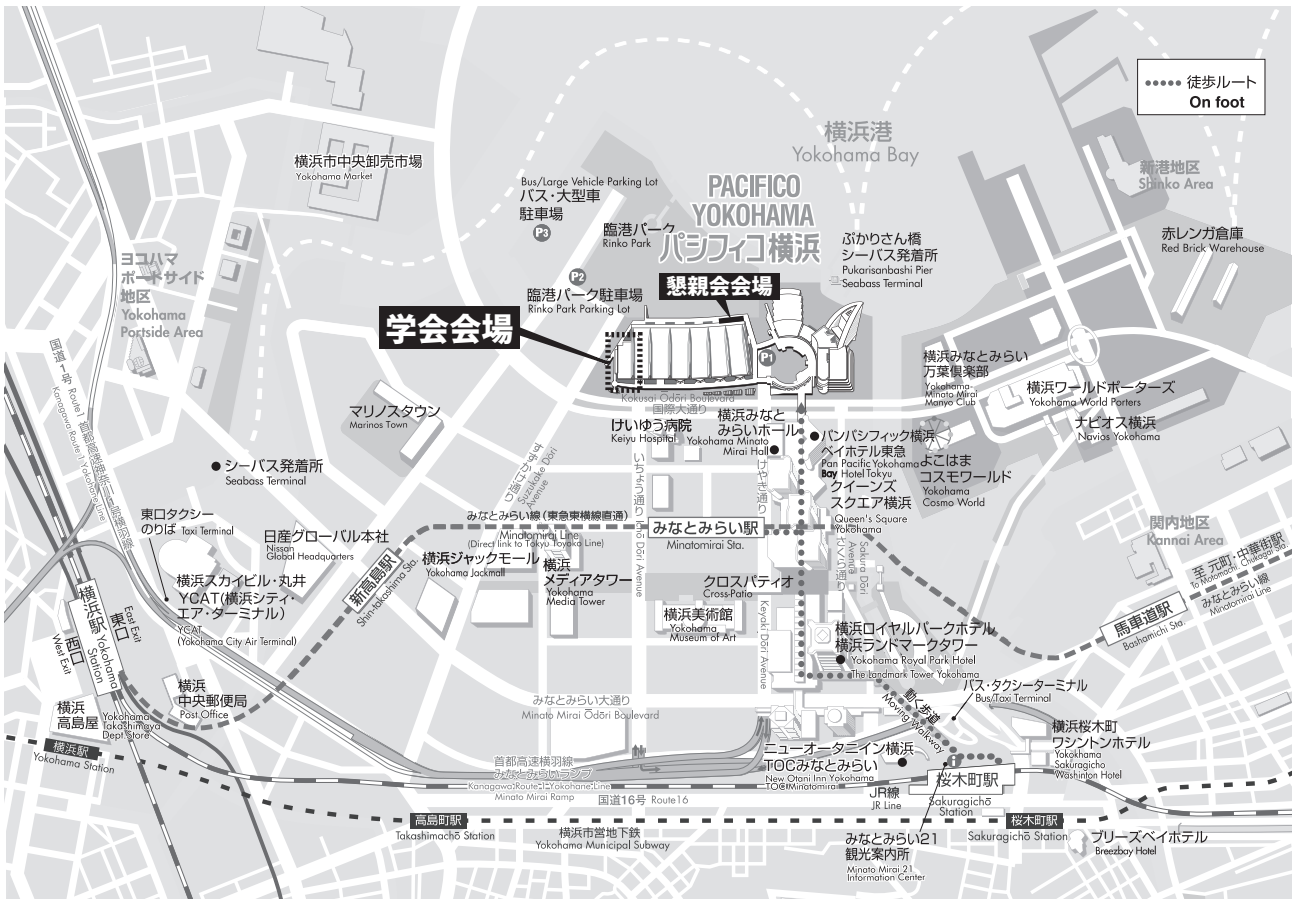

# 交通案内

## ● 交通のご案内 How to get to PACIFICO Yokohama

交通手段	出発地	乗り換え	所要時間	目的地	所要時間	備考	
電車・新幹線 By Train	渋谷駅 Shibuya Sta.	東急東横線: 特急→みなとみらい線 (東急東横線→みなとみらい線 直通列車) Tokyu Toyoko Line : Limited Express (Direct link to Minatomirai Line)	30分 30min.	横浜駅 Yokohama Sta.	みなとみらい線 Minatomirai Line	3分 3min.	
		東京駅 Tokyo Sta.	JR東海道線 JR Tokaido Line		25分 25min.	徒歩 on foot	3分 3min.
	新横浜駅 Shin-Yokohama Sta.	JR横浜線 JR Yokohama Line	3分 3min.	タクシー by Taxi	7分 7min.		
		JR横浜線 JR Yokohama Line	3分 3min.	JR京浜東北線 JR Keihin-Tohoku Line	3分 3min.	桜木町駅 Sakuragicho Sta.	徒歩 on foot
	横浜駅 Yokohama Sta.	横浜市営地下鉄 Yokohama Subway	15分 15min.	バス by Bus	7分 7min.	徒歩 on foot	3分 3min.
	桜木町駅 Sakuragicho Sta.	タクシー by Taxi	5分 5min.	徒歩 on foot	3分 3min.		
飛行機 By Air	成田空港 Narita Airport	JR成田エクスプレス JR Narita Express	90分 90min.	横浜駅 Yokohama Sta.	みなとみらい線 Minatomirai Line	3分 3min.	
		リムジンバス (パシフィコ横浜行きは120分) Airport Limousine Bus (120min. for PACIFICO YOKOHAMA)	90分 90min.		徒歩 on foot	3分 3min.	
	羽田空港 Haneda Airport	京浜急行 Keikyu Express	24分 24min.	YCAT (横浜シティエアターミナル) YCAT (Yokohama City Air Terminal)	タクシー by Taxi	7分 7min.	
		リムジンバス Airport Limousine Bus	30分 30min.	YCAT (横浜シティエアターミナル) YCAT (Yokohama City Air Terminal)	タクシー by Taxi	7分 7min.	
		リムジンバス (パシフィコ横浜行きは35分) Airport Limousine Bus (35min. for PACIFICO YOKOHAMA)	35分 35min.		徒歩 on foot	3分 3min.	
お車 By Car	【東京方面より】 [From Tokyo]		横羽線 横浜公園方面 Toward Yokohama Park, Kanagawa Route 1 Yokohane Line 湾岸線 (ベイブリッジ経由) 横浜方面 Toward Yokohama (via Bay Bridge), Bay Shore Route B*K-1	約3分 3min.			
	【関西・中部方面より】 [From Kansai or Chubu]		東名高速横浜町田IC Tomai Expressway Yokohama Machida IC	保土ヶ谷バイパス 約15分 Hodogaya Bypass, 15min	狩場IC Kariba IC	高速神奈川3号 狩場線横浜方面 約10分 Toward Yokohama Kanagawa Route 3 Kariba Line, 10min	約3分 3min.

# アネックスホール Annex Hall