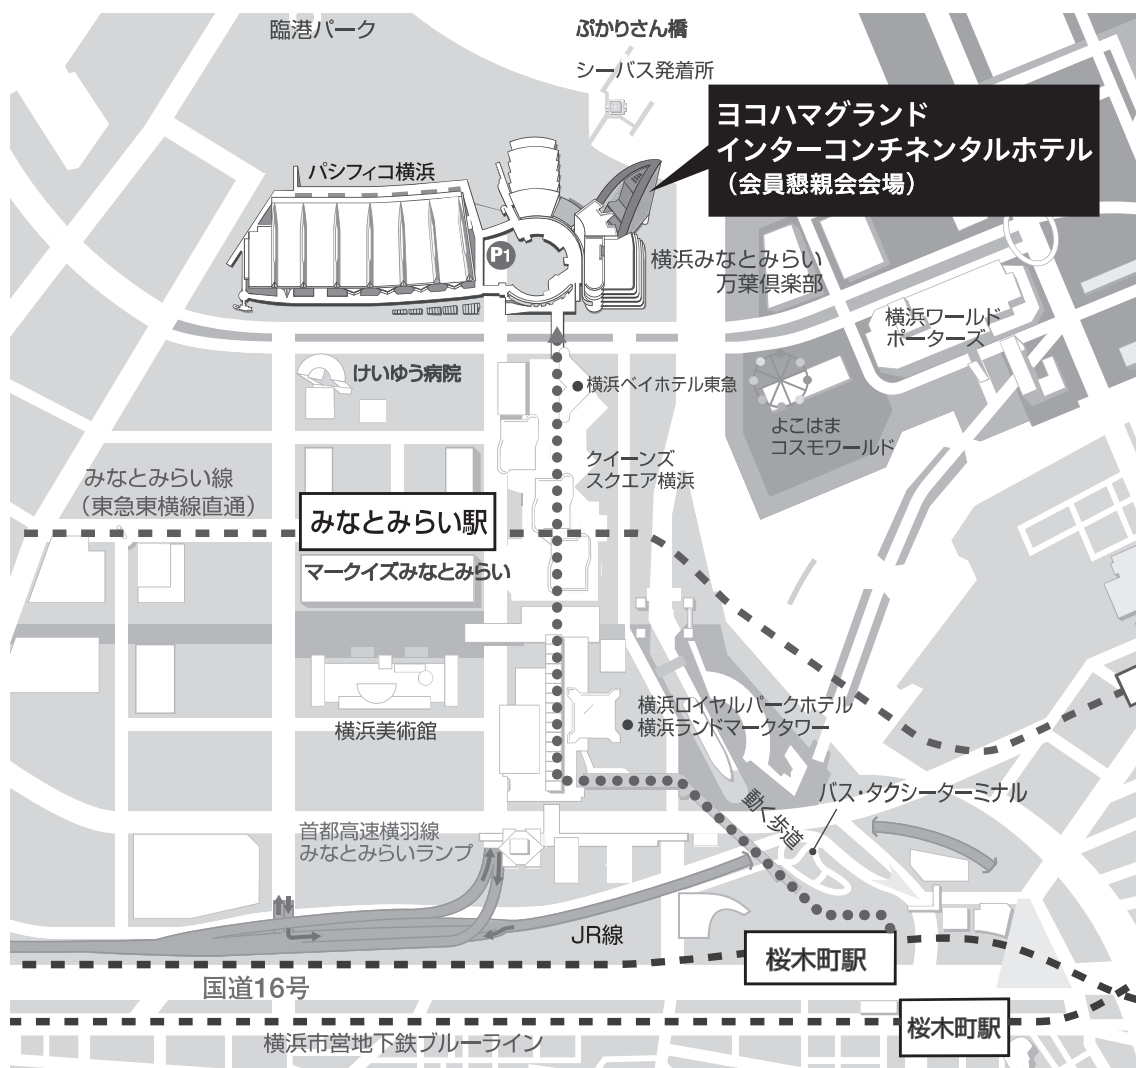

会場へのアクセス

●総会・学術大会会場

<会場>

横浜市開港記念会館

〒231-0005 神奈川県横浜市中区本町1丁目6番地 TEL: 045-201-0708

<交通アクセス>

■鉄道でのアクセス

JR京浜東北線・根岸線	関内駅(南口)より徒歩10分(約700m、上図①)
横浜市営地下鉄	関内駅(1番出口)より徒歩10分(約700m、上図②)
みなとみらい線	日本大通り駅(1番出口)より徒歩1分(約50m、上図③)

※東海道・山陽新幹線をご利用の場合

新横浜駅より横浜市営地下鉄で関内駅まで約14～17分(快速列車停車)

※横浜駅からは、みなとみらい線にご乗車いただき、日本大通り駅下車が便利です。
(通勤特急および急行は停車。特急は停車いたしませんので、ご注意ください。)

■空港からのアクセス

羽田空港より横浜駅まで 京浜急行で約25分

京浜急行バスで約45分

成田空港より横浜シティ・エア・ターミナル(YCAT)まで リムジンバスで約90分

横浜駅まで JR成田エクスプレスで約90分

■お車でのアクセス

専用駐車場はございませんので、なるべく公共交通機関をご利用ください。

● 会員懇親会会場

<会場>

ヨコハマグランドインターコンチネンタルホテル
〒220-8522 神奈川県横浜市西区みなとみらい1-1-1 TEL:045-223-2222

<交通アクセス>

■ 鉄道でのアクセス
 みなとみらい線 みなとみらい駅より徒歩 5 分
 JR 京浜東北線・根岸線、横浜市営地下鉄 桜木町駅より徒歩 15 分

<学術大会会場からのアクセス>

横浜市開港記念会館・・・(徒歩 1 分)・・・日本大通り駅=== (みなとみらい線 2 駅 4 分)
 ===みなとみらい駅・・・(徒歩 5 分)・・・ヨコハマグランドインターコンチネンタルホテル