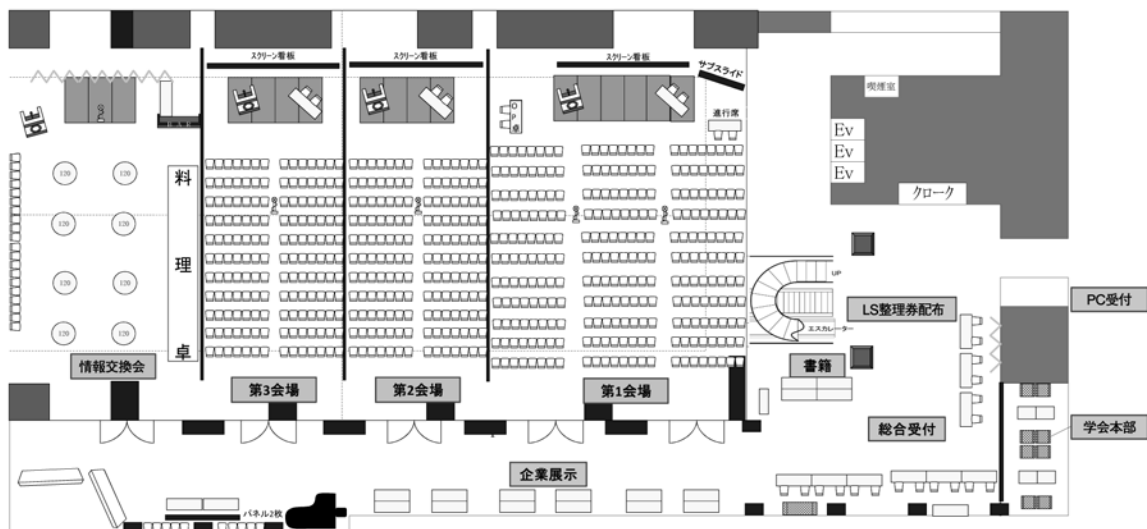

5. 会場案内

2階 ザ・グランドローズボールルーム ロビー

3階

重慶飯店 新館 宴会場

		学会本部										
庭園	橘	桃	柏	榊	檉	萩	藤	福	杉	錦	栄	葵
	50名	8名	8名	8名	8名	24名	24名	24名	10名	10名	10名	10名
	桧											
	30名											
	桂											
	20名											
	桐											
	20名											
	楓											
	30名											