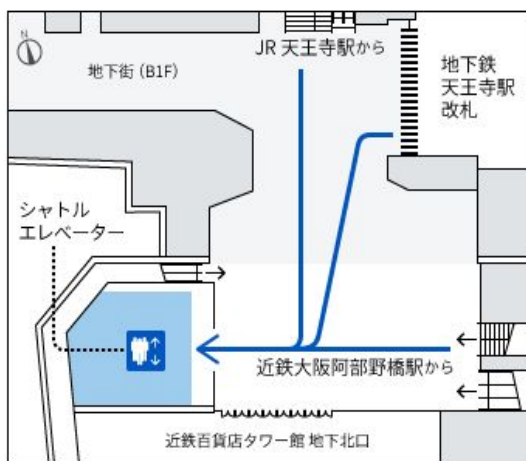

ACCESS MAP

[ハルカス貸会議室までの行き方]

あべのハルカス貸会議室へは、地下1階からのシャトルエレベーターが便利です。

1 近鉄百貨店タワー館地下北口となりの【地下1階】エレベーターに乗って17階へ。

2 17階で一度降りて、エレベーターを乗り換えます。オフィスフロア用の【低階 (17-25F) 用】エレベーターに乗って25階へ。