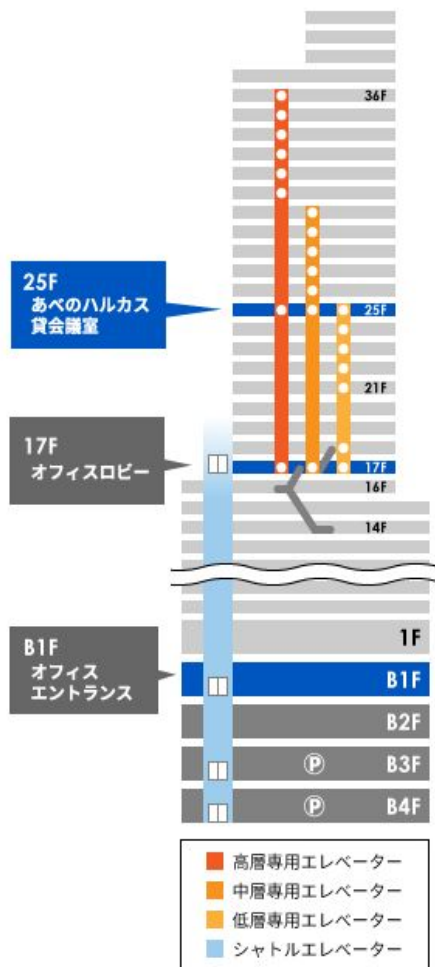

ACCESS MAP

[ハルカス貸会議室までの行き方]

あべのハルカス貸会議室へは、地下1階からのシャトルエレベーターが便利です。

1 近鉄百貨店タワー館地下北口となりの【地下1階】エレベーターに乗って17階へ。

2 17階で一度降りて、エレベーターを乗り換えます。オフィスフロア用の【低階 (17-25F) 用】エレベーターに乗って25階へ。