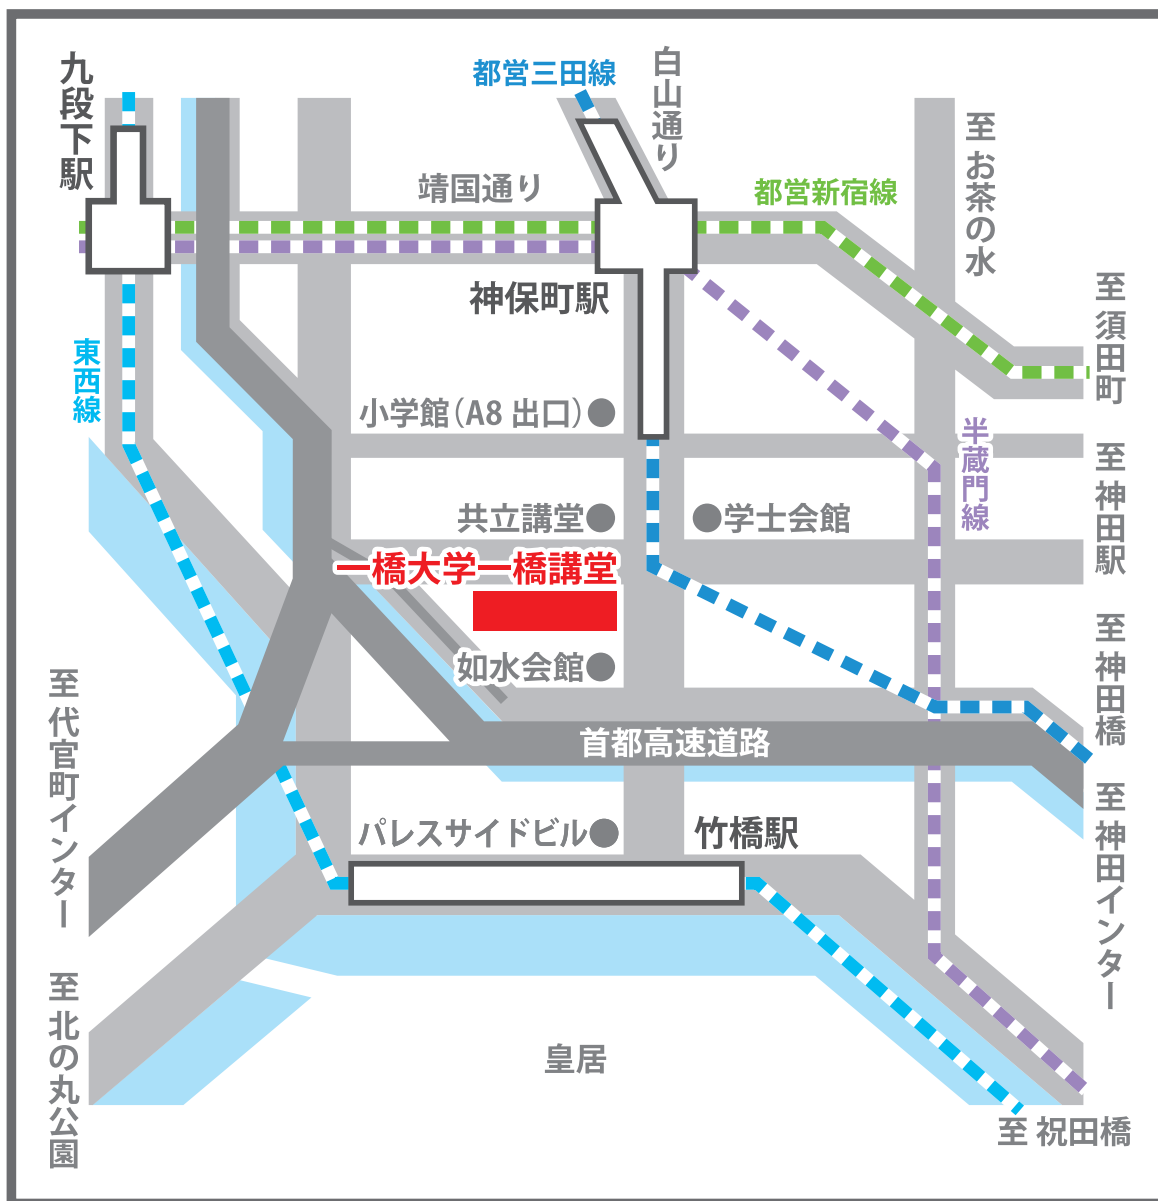

# 一橋講堂への経路

東京メトロ半蔵門線、都営三田線、都営新宿線 神保町駅 (A8 出口) 徒歩 3 分  
 東京メトロ東西線 竹橋駅 (1b 出口) 徒歩 4 分