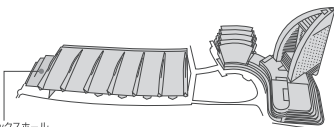

アネックスホール
Annex Hall

会場案内図