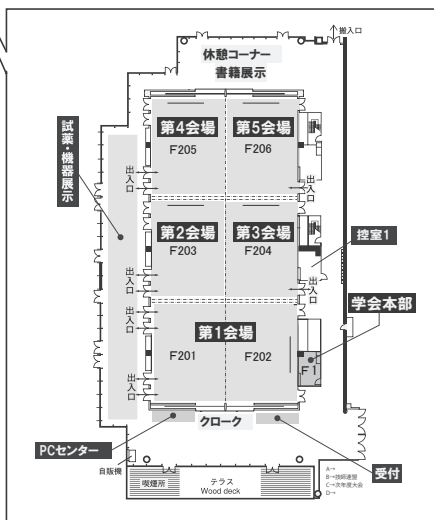

会場案内図

アネックスホール
Annex Hall

アネックスホール
Annex Hall

各種ご案内

示説・展示会場 案内図

各種ご案内

小間番号	出展社名
1	アークレイマーケティング株式会社
2	アジレント・テクノロジー株式会社
3/4	ロシュ・ダイアグノスティクス株式会社
	アボットジャパン合同会社/アボットダイアグノ
5	ティクスメディカル株式会社
6	栄研化学株式会社
7	東ソー株式会社
8	キヤノンメディカルシステムズ株式会社
9	株式会社常光
10	塩野義製薬株式会社
11	ルミラ・ダイアグノスティクス・ジャパン株式会社