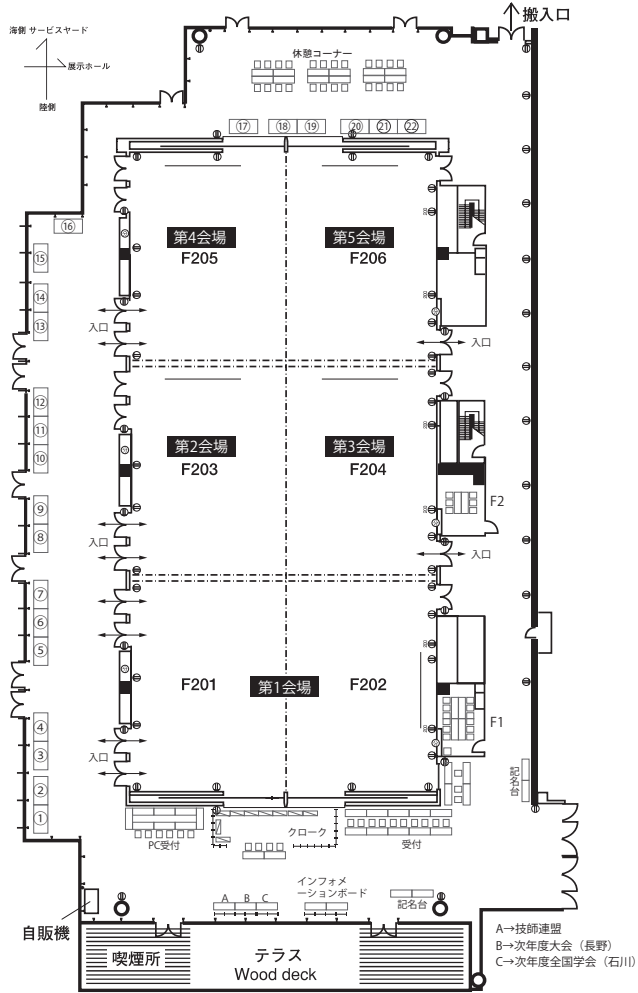

会場案内図

アネックスホール
Annex Hall

アネックスホール
Annex Hall

各種ご案内

示説・展示会場 案内図

各種ご案内

小間番号	出展社名
1	アークレイマーケティング株式会社
2	アジレント・テクノロジー株式会社
3/4	ロシュ・ダイアグノスティクス株式会社
	アボットジャパン合同会社/アボットダイアグノ
5	ティクスメディカル株式会社
6	栄研化学株式会社
7	東ソー株式会社
8	キヤノンメディカルシステムズ株式会社
9	株式会社常光
10	塩野義製薬株式会社
11	ルミラ・ダイアグノスティクス・ジャパン株式会社