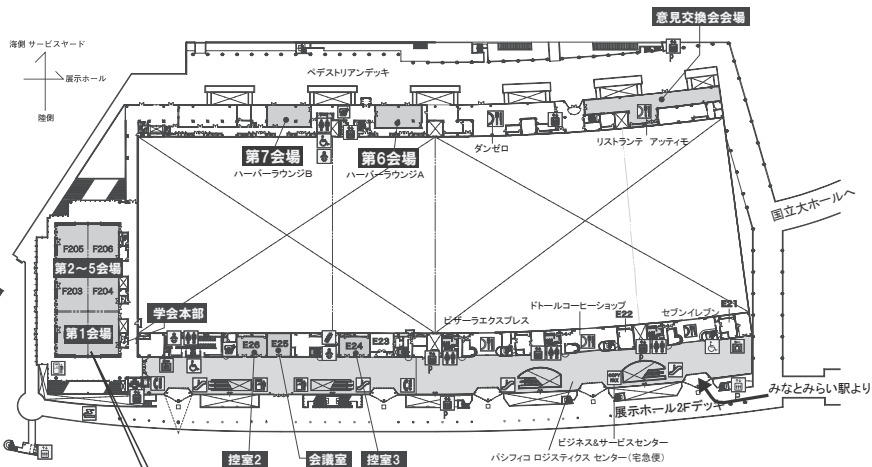

会場案内図

アネックスホール
Annex Hall

アネックスホール
Annex Hall

各種ご案内

示説・展示会場 案内図

各種ご案内

小間番号	出展社名
1	アークレイマーケティング株式会社
2	アジレント・テクノロジー株式会社
3/4	ロシュ・ダイアグノスティクス株式会社
	アボットジャパン合同会社/アボットダイアグノ
5	ティクスメディカル株式会社
6	栄研化学株式会社
7	東ソー株式会社
8	キヤノンメディカルシステムズ株式会社
9	株式会社常光
10	塩野義製薬株式会社
11	ルミラ・ダイアグノスティクス・ジャパン株式会社