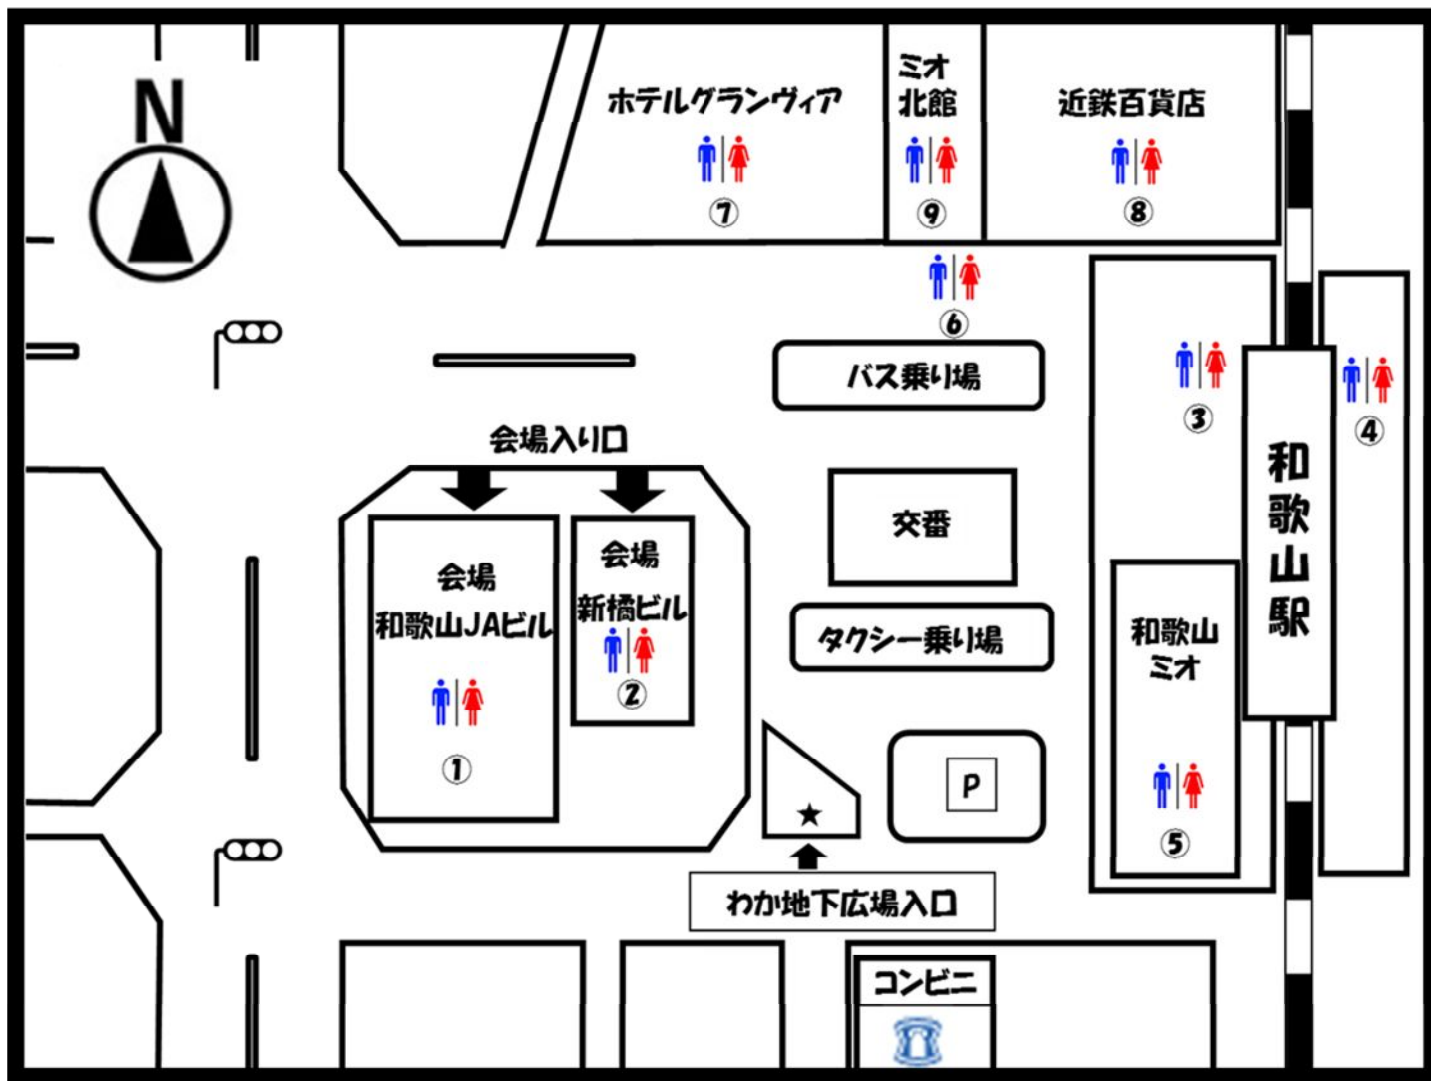

～トイレマップ～

①会場内 和歌山 JAビル

②会場内 新橋ビル

おすすめ

※各階に1カ所ずつ

③和歌山駅西口公衆トイレ

中央改札口出て地下道近く

④和歌山駅東口公衆トイレ

和歌山駅東口改札出てすぐ

地下道を抜けて駅反対側

※少し離れています

⑤和歌山ミオ内

おすすめ

B1、4F:

B1、2F、3F、4F: (10:00~)

⑥わかちか広場公衆トイレ

★からB1へ

まっすぐ突きあたりにあります

※場所がわかりにくいです

⑦ホテルグランヴィア内

1F ※1カ所ずつ

⑧近鉄百貨店内

おすすめ

B1~5F (10:00~)

⑨ミオ北館内

2F・5F (10:00~)

※会場内のトイレは数が少ないため、早めの対応と周辺施設のご利用をお願い致します