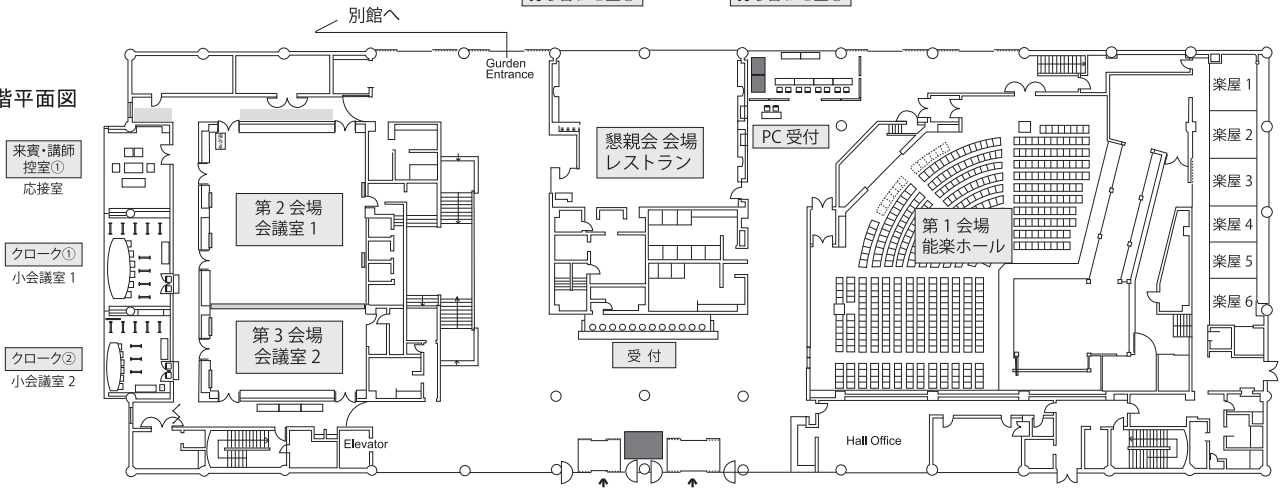

会場図

奈良春日野国際フォーラム 麓本館

2階平面図

1階平面図

奈良春日野国際フォーラム薨別館

2階平面図

1階平面図