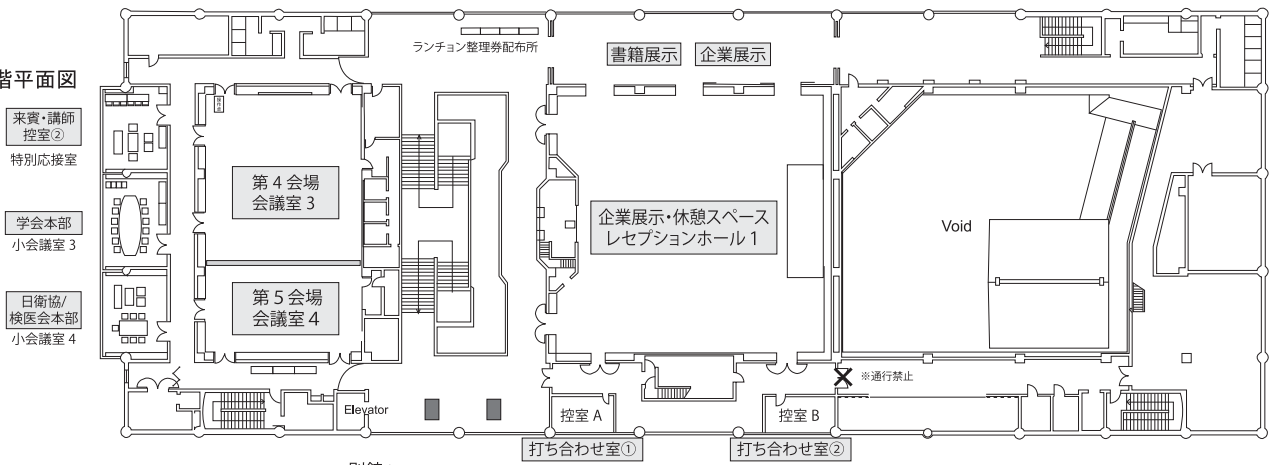

会場図

奈良春日野国際フォーラム 麓本館

2階平面図

1階平面図

奈良春日野国際フォーラム薨別館

2階平面図

1階平面図