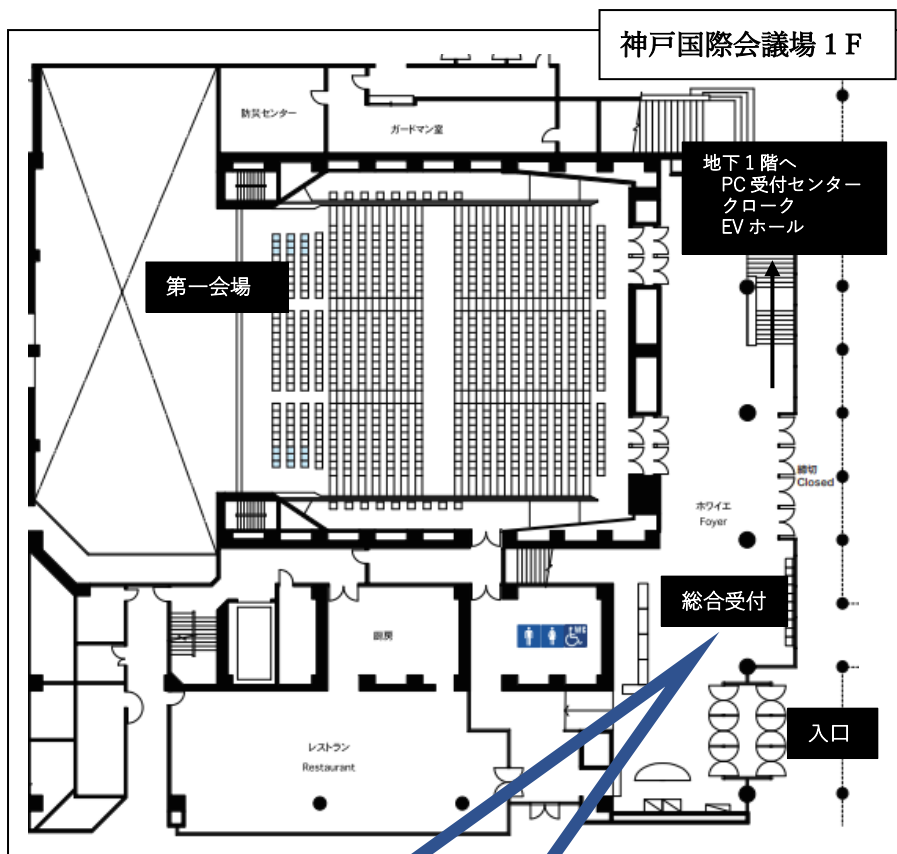

受付周辺図

* ご案内

ご来場されましたら、会員カードをお持ちの上、総合受付へお越しください。

- ・ 総合受付は、
神戸国際会議場 1階
ホワイエとなります。
- ・ PC受付センター及びクロークは、
地下1階となります。
- ・ 3階、4階、5階へのアクセスは、
地下1階のEV（エレベーター）
をご利用ください。