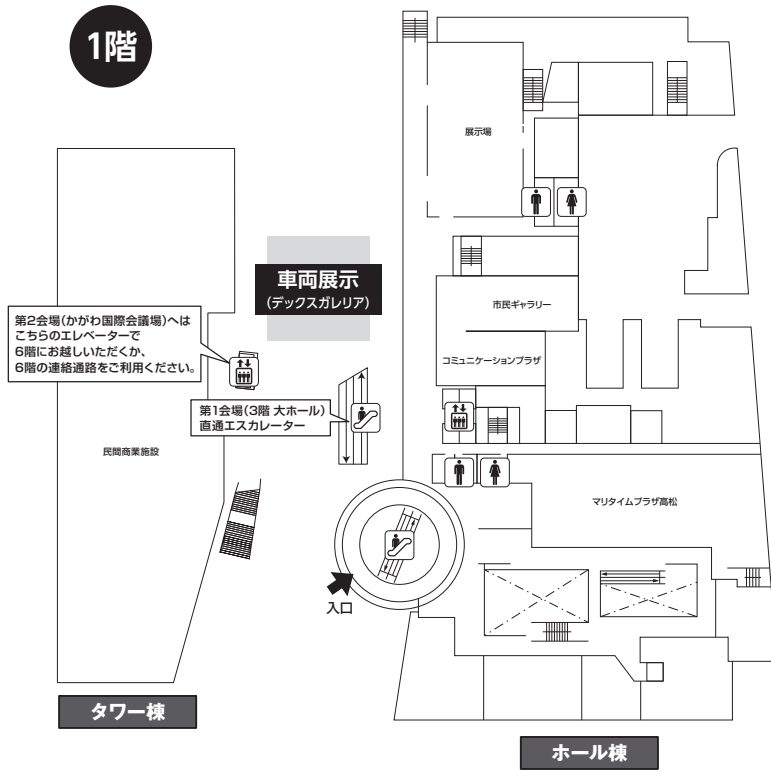

会場案内図

懇親会会場(JRホテルクレメント高松)へは、ホール棟2階マリタイムプラザ高松の連絡通路をご利用ください。