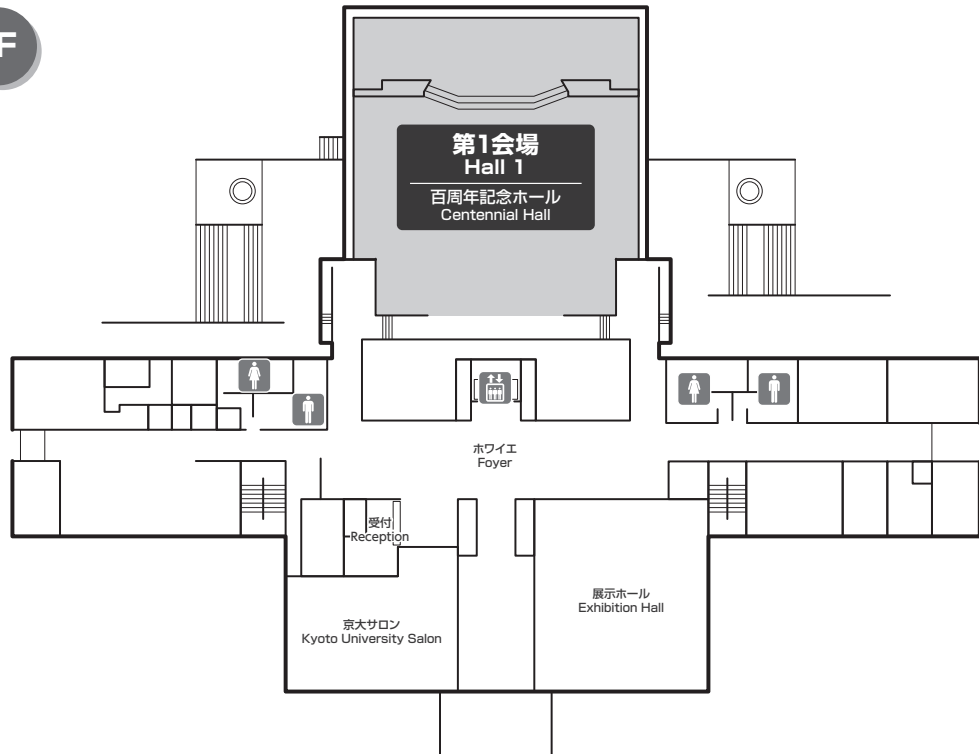

会場案内図・Venue Map

百周年時計台記念館 Clock Tower Centennial Hall

1F

2F

国際科学イノベーション棟
International Science Innovation Building

1F

5F