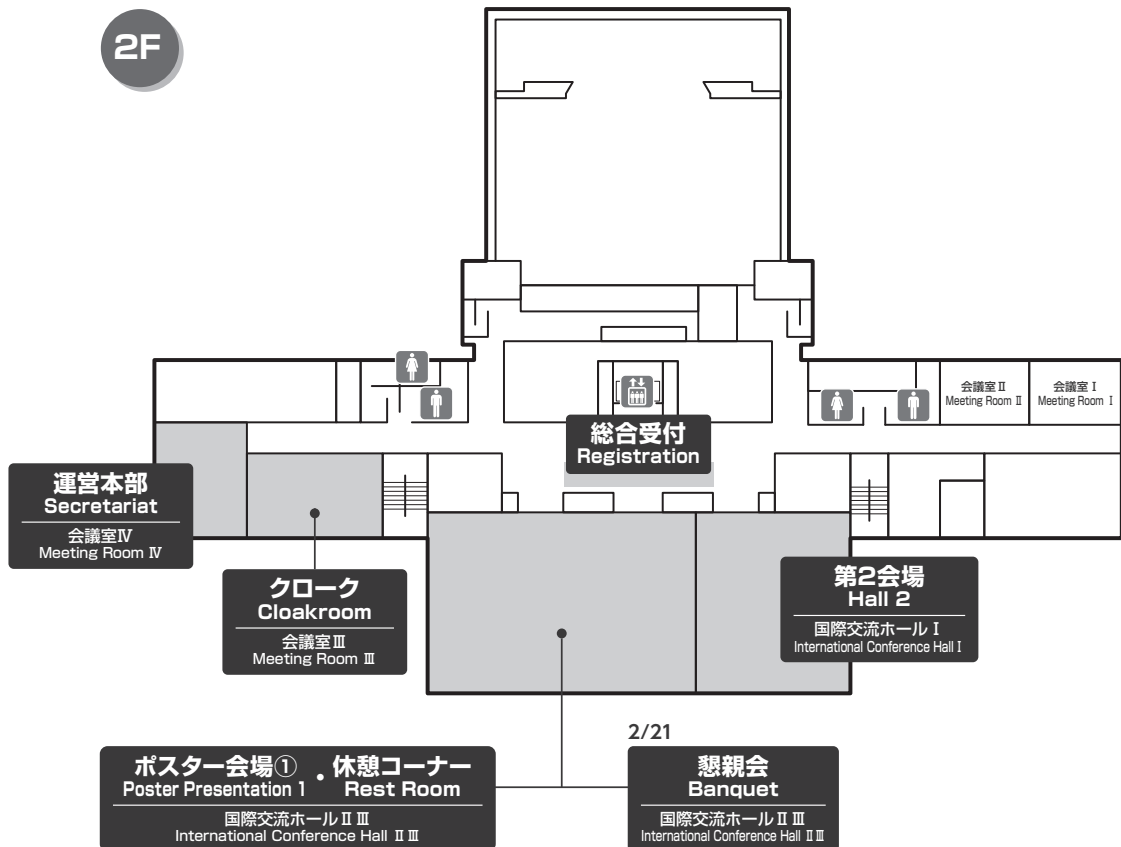

会場案内図・Venue Map

百周年時計台記念館 Clock Tower Centennial Hall

1F

2F

国際科学イノベーション棟
International Science Innovation Building

1F

5F