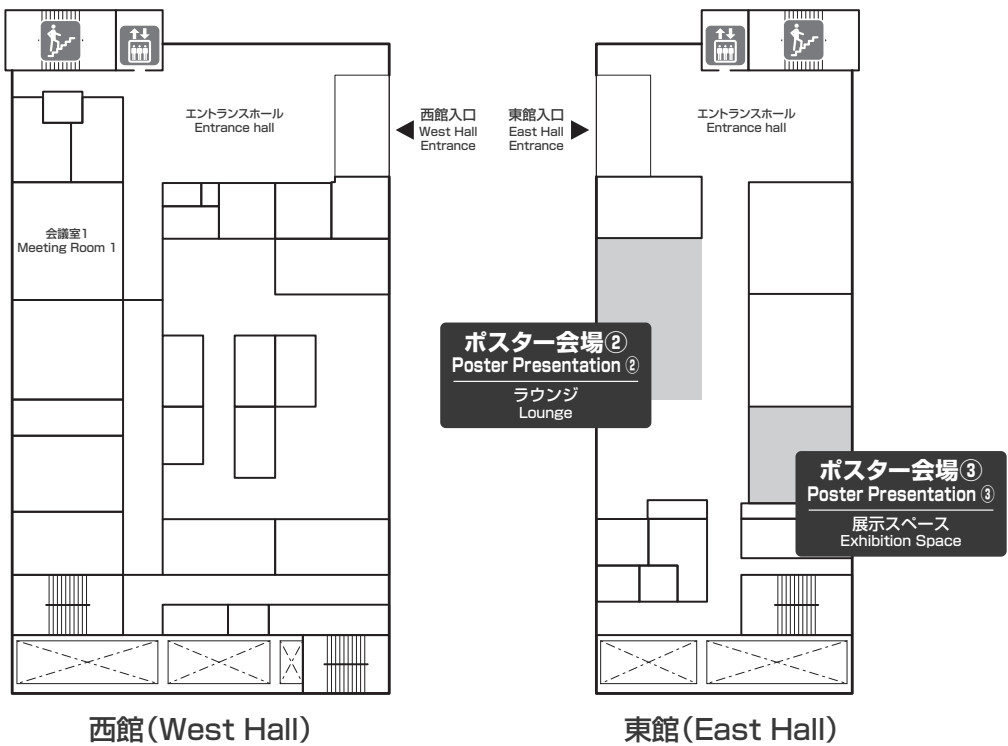

会場案内図・Venue Map

百周年時計台記念館 Clock Tower Centennial Hall

1F

2F

国際科学イノベーション棟
International Science Innovation Building

1F

5F