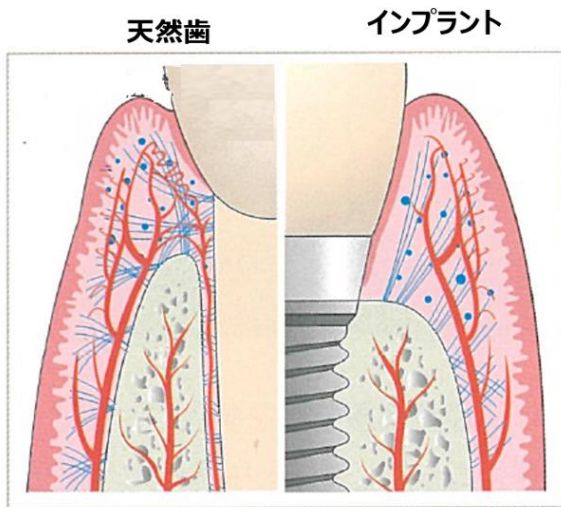

# 「インプラントメンテナンスにおけるセルフケア剤の活用」

ライオン歯科材株式会社

インプラントは天然歯にくらべて生体防御機能が劣ることが知られています。そこで、プロケアとともにセルフケアも積極的に防御力をサポートすることが重要と考え、歯磨剤や洗口剤に含まれる殺菌成分、ホストケア成分についてご紹介いたします。これらの成分が含まれる歯磨剤や洗口液を実際に御試用頂き、患者様への推奨にお役立ていただく機会とし、その活用法についてディスカッションいたします。歯磨剤、洗口液、歯ブラシを各種揃えて、皆様のご参加のほどお待ちしております。