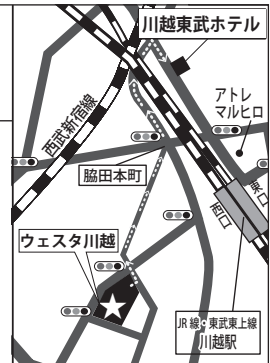

【会場までのアクセス】

懇親会場ご案内
9月6日(金)
19:00~21:00

川越東武ホテル2F 光琳
埼玉県川越市脇田町 29-1
TEL: 049-225-0111

〈会場〉：ウェスタ川越

〒350-1124 埼玉県川越市新宿町 1-17-17

TEL: 049-249-3777

【交通アクセス】

■鉄道でのアクセス

JR 川越線	川越駅西口より徒歩約 5 分
東武東上線	川越駅西口より徒歩約 5 分
西武新宿線	本川越駅より徒歩約 15 分

■羽田空港からのアクセス

- 川越駅まで
- ① 京浜急行で品川まで約 20 分、JR 山手線（外回り）へ乗り換え池袋まで約 20 分、池袋より東武東上線にて川越まで約 30 分（急行利用時）
 - ② リムジンバスで約 90 分

■お車でのアクセス

会場施設に 204 台分の駐車場（有料）がありますが、なるべく公共交通機関をご利用ください。
（関越自動車道川越 I.C. から約 2.5km）