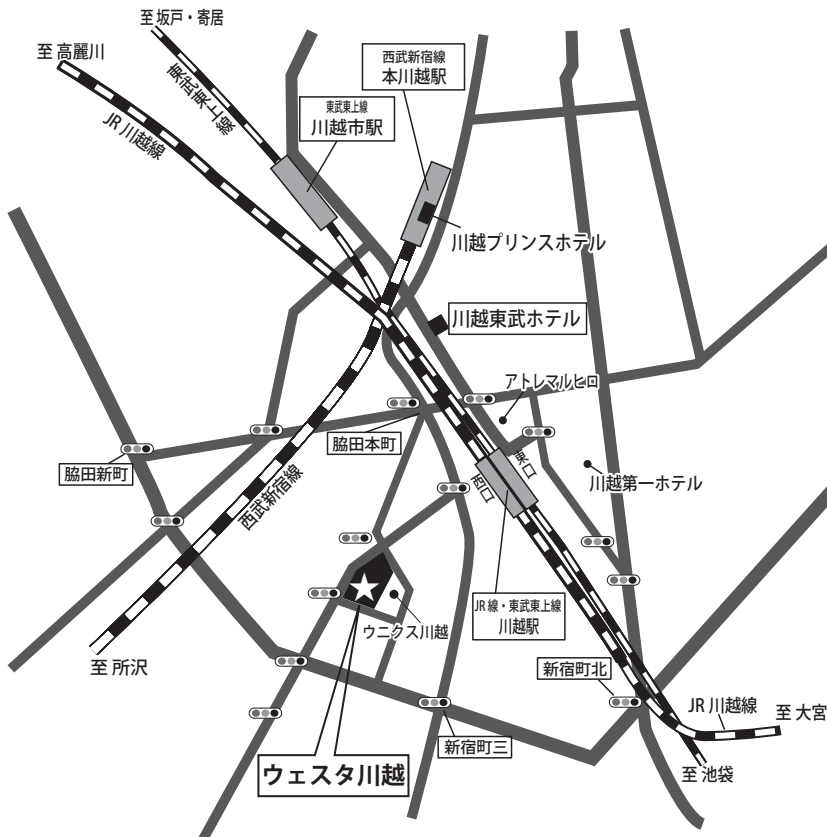

【会場までのアクセス】

懇親会場ご案内
9月6日(金)
19:00~21:00

川越東武ホテル2F 光琳
埼玉県川越市脇田町 29-1
TEL: 049-225-0111

〈会場〉：ウェスタ川越

〒350-1124 埼玉県川越市新宿町 1-17-17

TEL: 049-249-3777

【交通アクセス】

■鉄道でのアクセス

JR 川越線	川越駅西口より徒歩約 5 分
東武東上線	川越駅西口より徒歩約 5 分
西武新宿線	本川越駅より徒歩約 15 分

■羽田空港からのアクセス

- 川越駅まで
- ① 京浜急行で品川まで約 20 分、JR 山手線（外回り）へ乗り換え池袋まで約 20 分、池袋より東武東上線にて川越まで約 30 分（急行利用時）
 - ② リムジンバスで約 90 分

■お車でのアクセス

会場施設に 204 台分の駐車場（有料）がありますが、なるべく公共交通機関をご利用ください。
（関越自動車道川越 I.C. から約 2.5km）